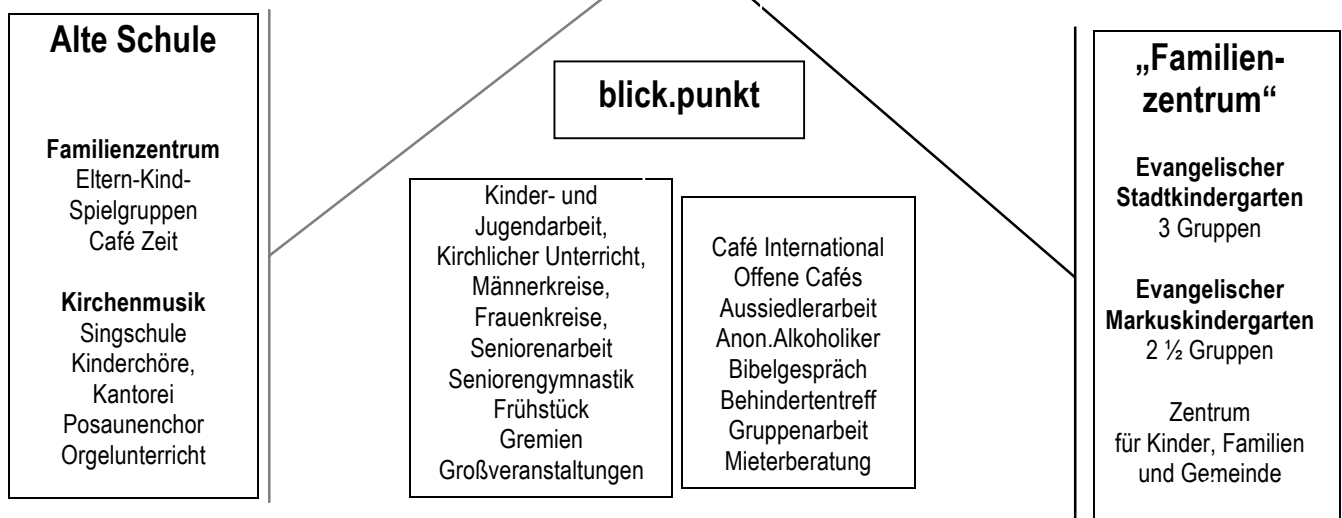

Christus-Gemeinde - Haus lebendiger Steine

Christuskirche und Markuskirche

Gottesdienste, Familiengottesdienste, Andachten
Offene Kirche, Kunstausstellungen, Turmführungen, Kirchenführungen
Taufen, Trauungen, Jubiläen, Konzerte, Vorträge, Stadtpredigten

Gemeindehäuser als Treffpunkte

Diakonische Arbeit in der Gesellschaft

Stiftung Evangelische Kirche in Ibbenbüren

Gemeindebüro - Verwaltung

KA im blick.punkt – Dienstag 15.30–19 Uhr – KONFIRMANDENARBEIT