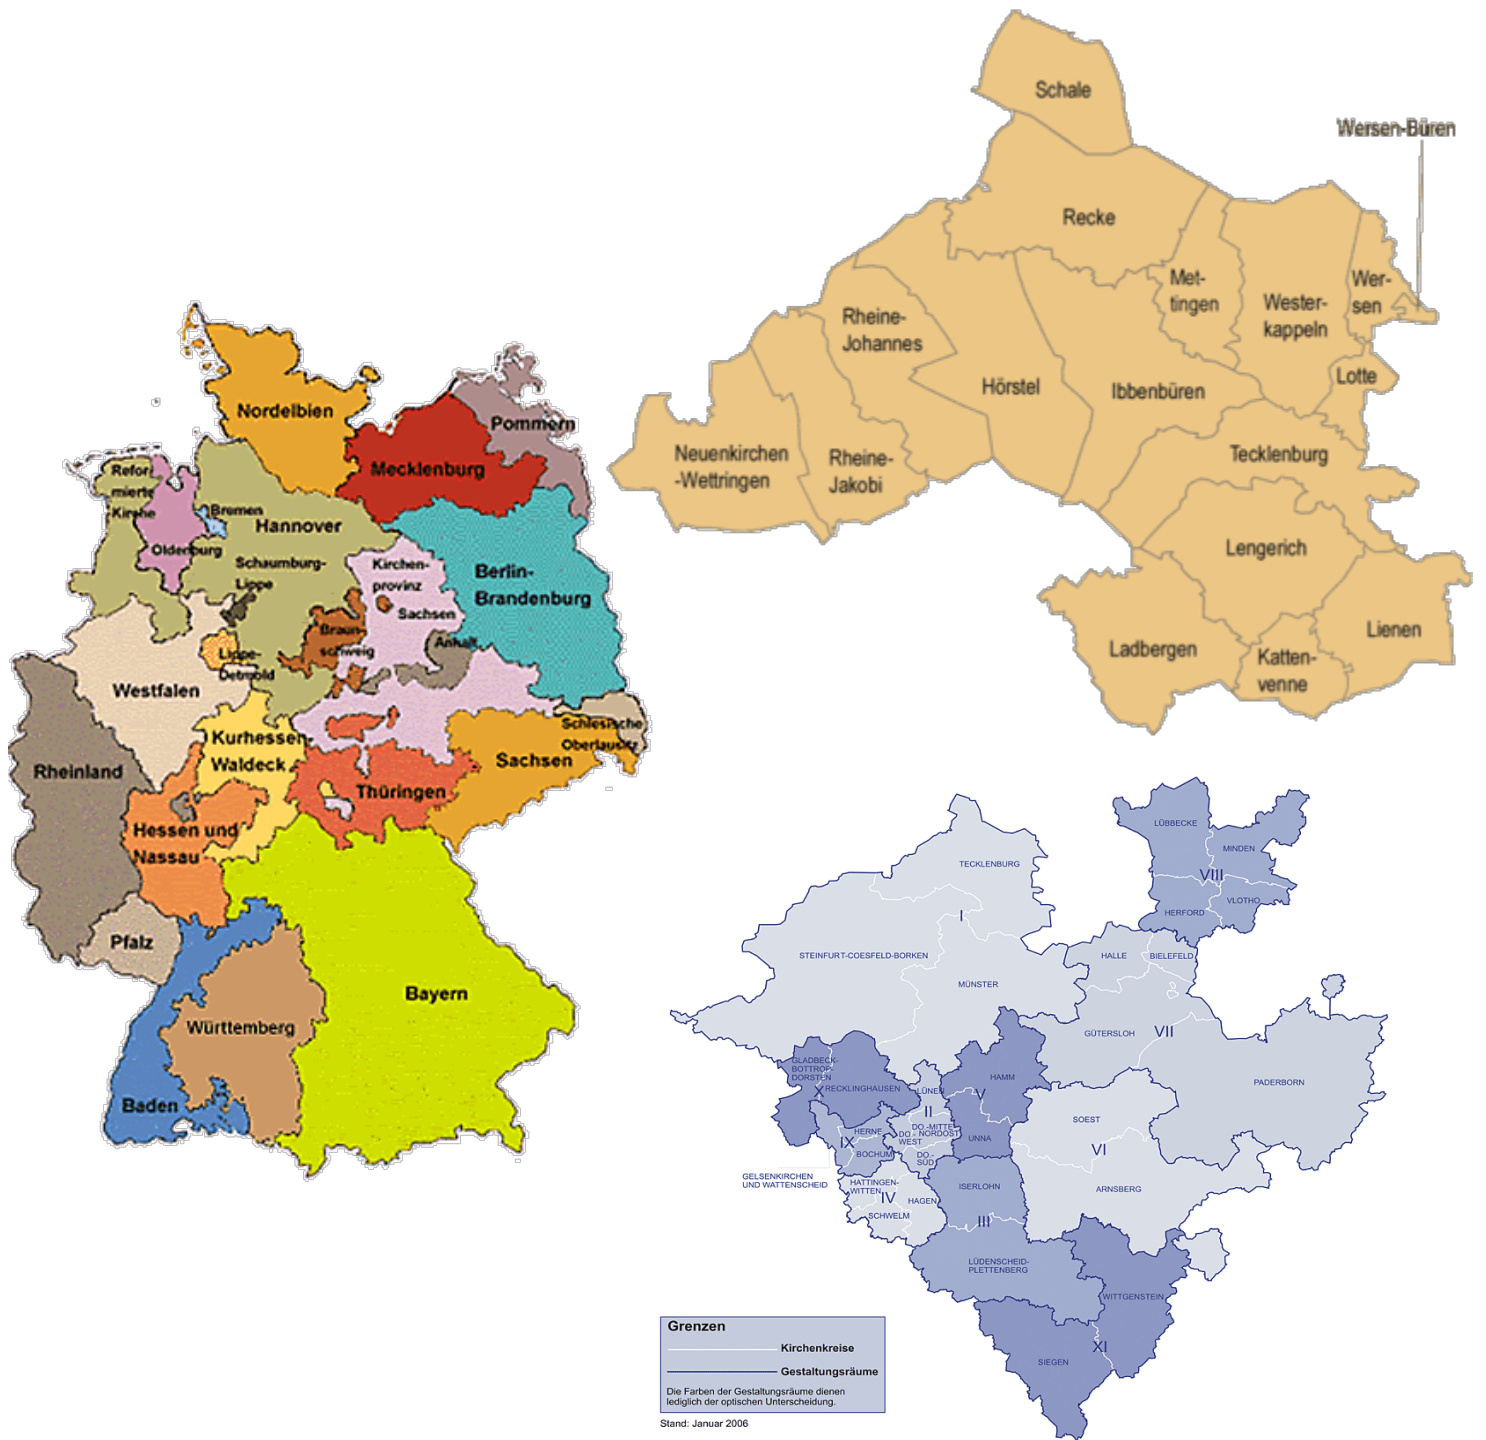

Evangelische Kirche in Deutschland (EKD) – Ev. Kirchenkreis Tecklenburg - Gestaltungsraum Münsterland

Grenzen

— Kirchenkreise
 — Gestaltungsräume

Die Farben der Gestaltungsräume dienen lediglich der optischen Unterscheidung.

Stand: Januar 2006

- | | | | |
|--|--|---|---|
| I
Münster
Steinfurt-Coesfeld-Borken
Tecklenburg | II
Dortmund-Mitte-Nordost
Dortmund-Süd
Dortmund-West
Lünen | III
Iserlohn
Lüdenscheid-Plettenberg | IV
Hagen
Hattingen-Witten
Schwelm |
| V
Hamm
Unna | VI
Arnsberg
Soest | VII
Bielefeld
Gütersloh
Halle
Paderborn | VIII
Herford
Lübbecke
Minden
Vlotho |
| IX
Bochum
Gelsenkirchen und Wattenscheid
Herne | X
Gladbeck-Bottrop-Dorsten
Recklinghausen | XI
Siegen
Wittgenstein | |